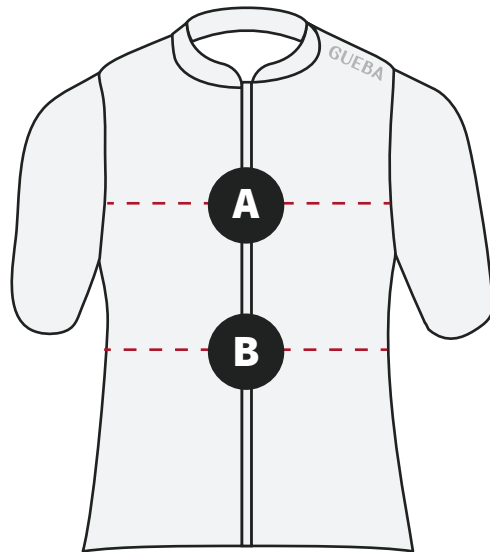

Guía de tallas.

GUEBA

HOMBRE

MAILLOTS

Talla	XXS	XS	S	M	L	XL	XXL	3XL	4XL
A PECHO	83-86	87-90	91-94	95-98	99-102	103-106	107-110	111-114	115-118
B CINTURA	75-78	79-82	83-86	87-90	91-94	95-98	99-102	103-106	107-110

MUJER

MAILLOTS

Talla	XXS	XS	S	M	L	XL	XXL	3XL
A PECHO	80-83	84-87	88-91	92-95	96-99	100-103	103-107	108-111
B CINTURA	66-69	70-73	74-77	78-81	82-85	86-89	90-93	94-97

GRAN
FONDO
TARRACO